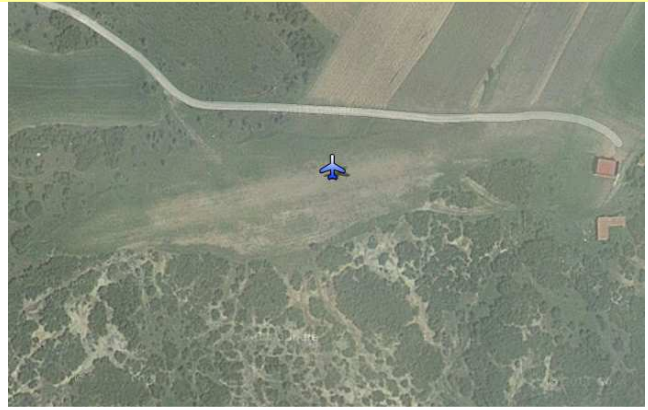

ΙΚΑΡΟΣ

Τοποθεσία: ΚΟΠΑΪΔΑ
Συντεταγμένες: N38 25 53 E023 08 07
Υψόμετρο: 300 f
Διάδρομος: ΑΣΦΑΛΤΟΣ 23X1000
Διεύθυνση: 09-27
Συχνότητα: 119,700
Επικοινωνία: Μοσχώνης Απ. 6932418071
Σχολή Εκ/σης: ΝΑΙ 100LL.
Καύσιμα: ΝΑΙ
Καφέ: ΝΑΙ
Εστιατόριο: ΝΑΙ
Website: <http://www.airsafety.gr/>
E-mail: info@airsafety.gr

ΠΕΔΙΟ ΠΡΟΣΓΕΙΩΣΗΣ ΠΟΛΥΚΑΣΤΡΟΥ

Τοποθεσία: ΠΟΛΥΚΑΣΤΡΟ ΚΙΛΚΙΣ
Συντεταγμένες: N 40 59.250 E022 37.600
Υψόμετρο: 80 f
Διάδρομος: ΑΣΦΑΛΤΟΣ 20X950
Διεύθυνση: 18-36
Συχνότητα: 119,700
Επικοινωνία: ΛΟΥΚΑΣ Σ. 6944438127
Σχολή Εκ/σης: ΝΑΙ ΣΤΑ 500 Μ.
Καύσιμα: ΝΑΙ ΣΤΑ 500 Μ
Καφέ: ΝΑΙ ΣΤΑ 500 Μ
Εστιατόριο: ΝΑΙ ΣΤΑ 500 Μ
Website:
E-mail:

FLAMPOURO

Τοποθεσία: ΦΛΑΜΠΟΥΡΟ ΕΛΑΣΣΟΝΑΣ
Συντεταγμένες: N 39 57 56 E 022 15 46
Υψόμετρο: 1750 f
Διάδρομος: ΧΩΜΑΤΙΝΟΣ 18X300
Διεύθυνση: 08-26
Συχνότητα: 119,700
Επικοινωνία: Θ. ΝΤΕΡΚΟΣ 6972224478
Σχολή Εκ/σης:
Καύσιμα: ΝΑΙ ΣΤΑ 500 Μ.
Καφέ: ΝΑΙ ΣΤΑ 500 Μ.
Εστιατόριο: ΝΑΙ ΣΤΑ 500 Μ.
Website:
E-mail: